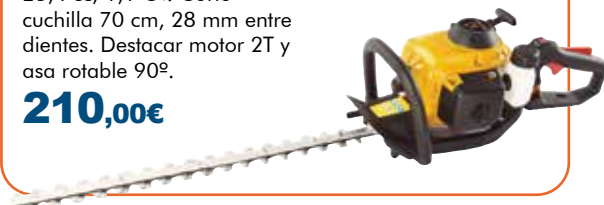

**CORTASETOS GASOLINA GARLAND
228700275**

25,4 cc, 1,1 CV. Corte
cuchilla 70 cm, 28 mm entre
dientes. Destacar motor 2T y
asa rotable 90°.

210,00€