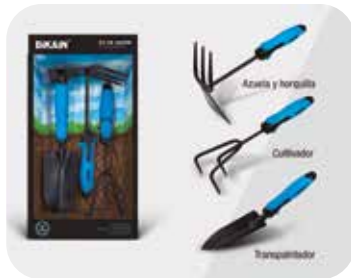

KIT 3 PEQUEÑAS HERRAMIENTAS
200360040

Transplantador + cultivador + azuela horquilla.

15,50€