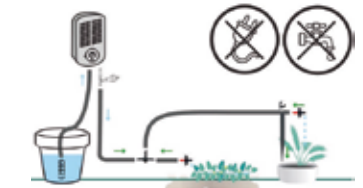

MANGUERA EXTENSIBLE CON CESTA "AQUAPOP"

Cesta multifuncional de almacenamiento, manguera, y accesorios. Disponible en color turquesa, gris, lima o fucsia.

708677656-9	708677656-6
15m	30m
39,95€	49,95€

SOLAR PANEL

13 PROGRAMAS

KIT SOLAR DE RIEGO "AQUATIME"

Sin grifo / Sin electricidad
Interior/Exterior
Kit completo con filtro integrado, 20m de microtubo, goteros, piquetas, conectores, programador con bomba incorporada, etc. Ideal para depósitos de lluvia.

708670005
64,95€